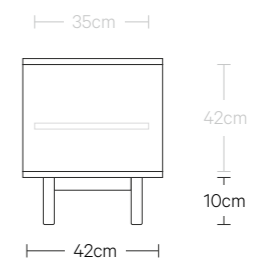

## Sideboard

Internal Dimensions  
External Dimensions

### Dimensions - Weight

L.90 H.52 D.40 cm - 30kg  
L.120 H.52 D.40 cm - 35kg  
L.180 H.52 D.40 cm - 45kg

### Packaged Dimensions

L.95 H.47 D.45 cm  
L.125 H.47 D.45 cm  
L.185 H.47 D.45 cm  
(Shipped assembled with Legs loose)

## Packaged Dimensions

L.95 H.47 D.45 cm  
L.125 H.47 D.45 cm  
L.185 H.47 D.45 cm  
(Shipped assembled with Legs loose)