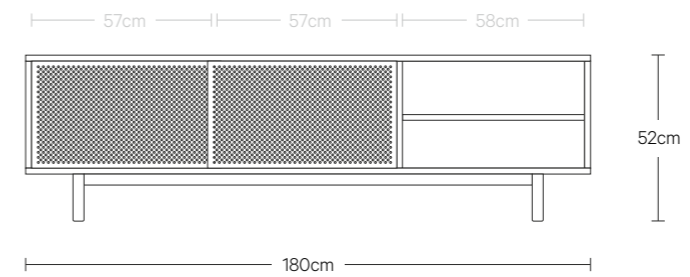

### Dimensions - Weight

L.90 H.52 D.40 cm - 30kg  
L.120 H.52 D.40 cm - 35kg  
L.180 H.52 D.40 cm - 45kg

### Packaged Dimensions

L.95 H.47 D.45 cm  
L.125 H.47 D.45 cm  
L.185 H.47 D.45 cm  
(Shipped assembled with Legs loose)

# Moiré Sideboard

120

Internal Dimensions  
External Dimensions

180

## Dimensions - Weight

L.90 H.52 D.40 cm - 30kg  
L.120 H.52 D.40 cm - 35kg  
L.180 H.52 D.40 cm - 45kg