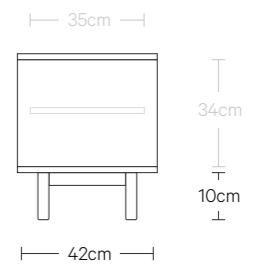

### Dimensions - Weight

L.90 H.52 D.40 cm - 30kg  
L.120 H.52 D.40 cm - 35kg  
L.180 H.52 D.40 cm - 45kg

### Packaged Dimensions

L.95 H.47 D.45 cm  
L.125 H.47 D.45 cm  
L.185 H.47 D.45 cm  
(Shipped assembled with Legs loose)

# Moiré Sideboard

120

Internal Dimensions  
External Dimensions

180

## Dimensions - Weight

L.90 H.52 D.40 cm - 30kg  
L.120 H.52 D.40 cm - 35kg  
L.180 H.52 D.40 cm - 45kg