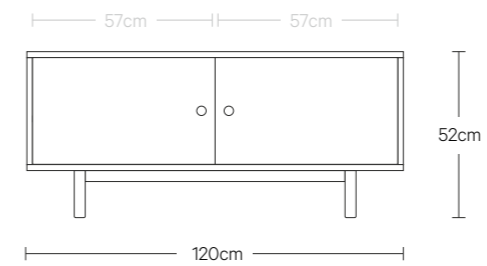

## Sideboard

Internal Dimensions  
External Dimensions

### Packaged Dimensions

L.95 H.47 D.45 cm  
L.125 H.47 D.45 cm  
L.185 H.47 D.45 cm  
(Shipped assembled with Legs loose)

## Dimensions - Weight

L.90 H.52 D.40 cm - 30kg  
L.120 H.52 D.40 cm - 35kg  
L.180 H.52 D.40 cm - 45kg

## Packaged Dimensions

L.95 H.47 D.45 cm  
L.125 H.47 D.45 cm  
L.185 H.47 D.45 cm  
(Shipped assembled with Legs loose)