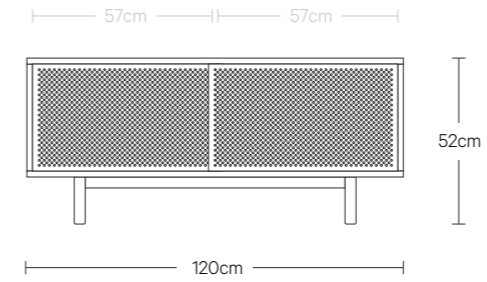

### Dimensions - Weight

L.90 H.52 D.40 cm - 30kg  
L.120 H.52 D.40 cm - 35kg  
L.180 H.52 D.40 cm - 45kg

### Packaged Dimensions

L.95 H.47 D.45 cm  
L.125 H.47 D.45 cm  
L.185 H.47 D.45 cm  
(Shipped assembled with Legs loose)

# Moiré Sideboard

120

Internal Dimensions  
External Dimensions

180

## Dimensions - Weight

L.90 H.52 D.40 cm - 30kg  
L.120 H.52 D.40 cm - 35kg  
L.180 H.52 D.40 cm - 45kg