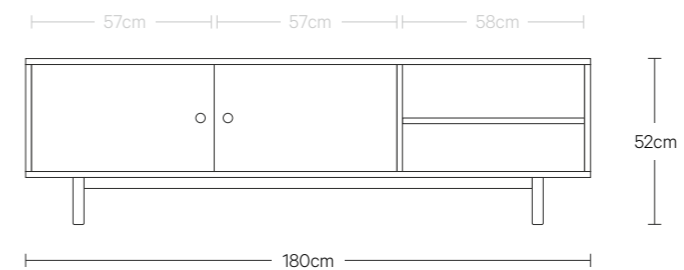

## Sideboard

Internal Dimensions  
External Dimensions

### Packaged Dimensions

L.95 H.47 D.45 cm  
L.125 H.47 D.45 cm  
L.185 H.47 D.45 cm  
(Shipped assembled with Legs loose)

## Dimensions - Weight

L.90 H.52 D.40 cm - 30kg  
L.120 H.52 D.40 cm - 35kg  
L.180 H.52 D.40 cm - 45kg

## Packaged Dimensions

L.95 H.47 D.45 cm  
L.125 H.47 D.45 cm  
L.185 H.47 D.45 cm  
(Shipped assembled with Legs loose)