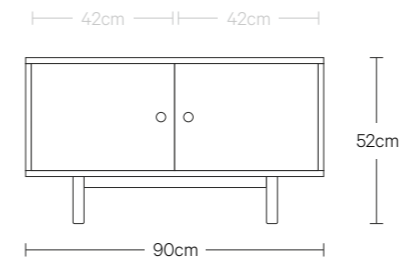

## Sideboard

Internal Dimensions  
External Dimensions

### Packaged Dimensions

L.95 H.47 D.45 cm  
L.125 H.47 D.45 cm  
L.185 H.47 D.45 cm  
(Shipped assembled with Legs loose)

## Dimensions - Weight

L.90 H.52 D.40 cm - 30kg  
L.120 H.52 D.40 cm - 35kg  
L.180 H.52 D.40 cm - 45kg

## Packaged Dimensions

L.95 H.47 D.45 cm  
L.125 H.47 D.45 cm  
L.185 H.47 D.45 cm  
(Shipped assembled with Legs loose)